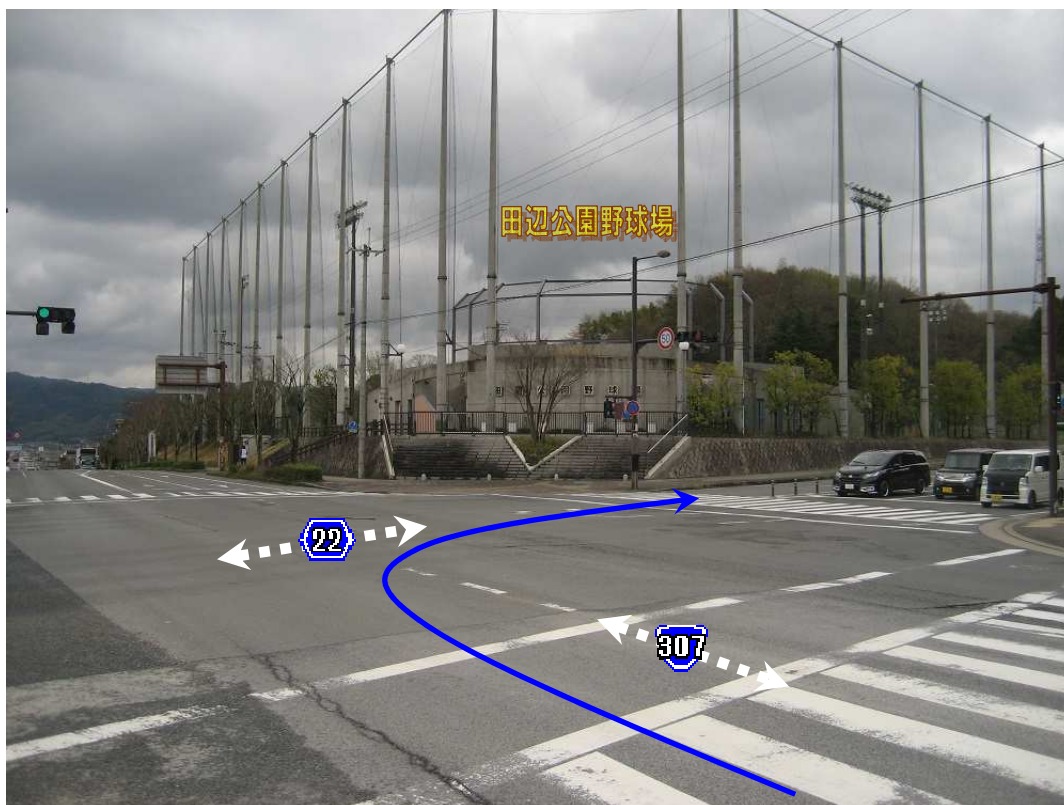

## 田辺公園野球場交差点の道順

- ①国道 307 と山手幹線(府道 新 22 号線)との交差点向いに田辺公園野球場が見えてきます。この交差点を右折し、山手幹線(府道 新 22 号線)を直進します。次の交差点を超え、上り坂を登り切ると右側に D-egg 入口が見えます。