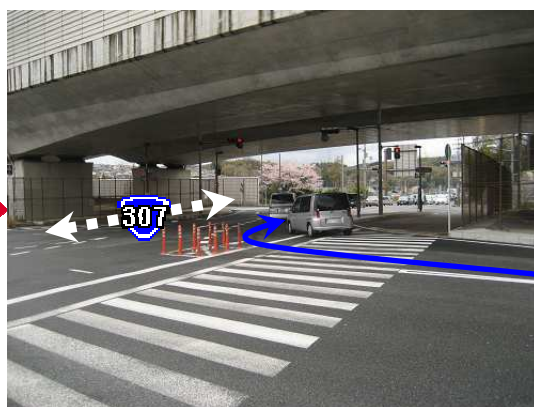

## 第二京阪道路枚方学研ICより津田北町3交差点の道順

①枚方学研 IC を出て最初の交差点が、津田北町 3 です。

②交差点手前 50m から右折レーンに寄り右折し、国道 307 をそのまま直進します。